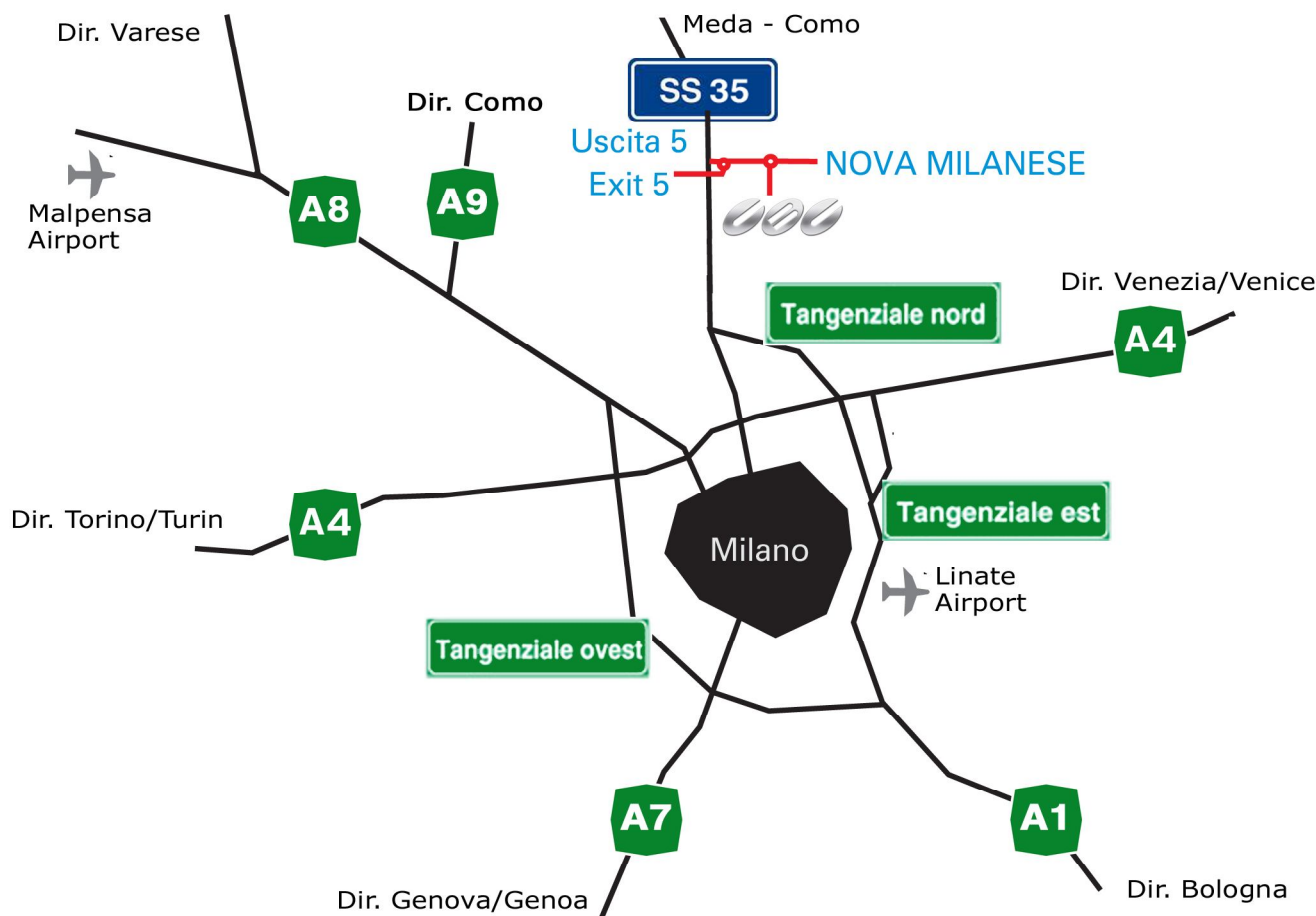

## Come raggiungere l'Ufficio di Milano di CBC (EUROPE) Ltd.

### 1. IN AUTO O TAXI

Immettersi sulla superstrada **SS35** in direzione MEDA-COMO.  
Prendere l'Uscita 5 - NOVA MILANESE.  
Alla prima rotonda prendere la 3° uscita per NOVA MILANESE  
Alla seconda rotonda prendere la 1° uscita verso zona industriale.  
Il nostro ufficio sarà di fronte a voi.

Provenendo dal centro di Milano seguite le direzioni per Ospedale Niguarda, imboccate via E.Fermi (SS35) e seguire come sopra.

### 3. IN AEREO ATTERRANDO A MALPENSA

In TRENO: fermata CARDORNA (partenze ogni 30min) - poi prendere un TAXI.  
In TAXI o AUTO: immettersi sulla **A8** in direzione **A4** - MILANO  
Seguire a SINISTRA per **A4** direzione VENEZIA  
Prendere l'uscita CORMANO e mantenere la DESTRA per MEDA - COMO  
Continua su **SS35** come al PUNTO 1